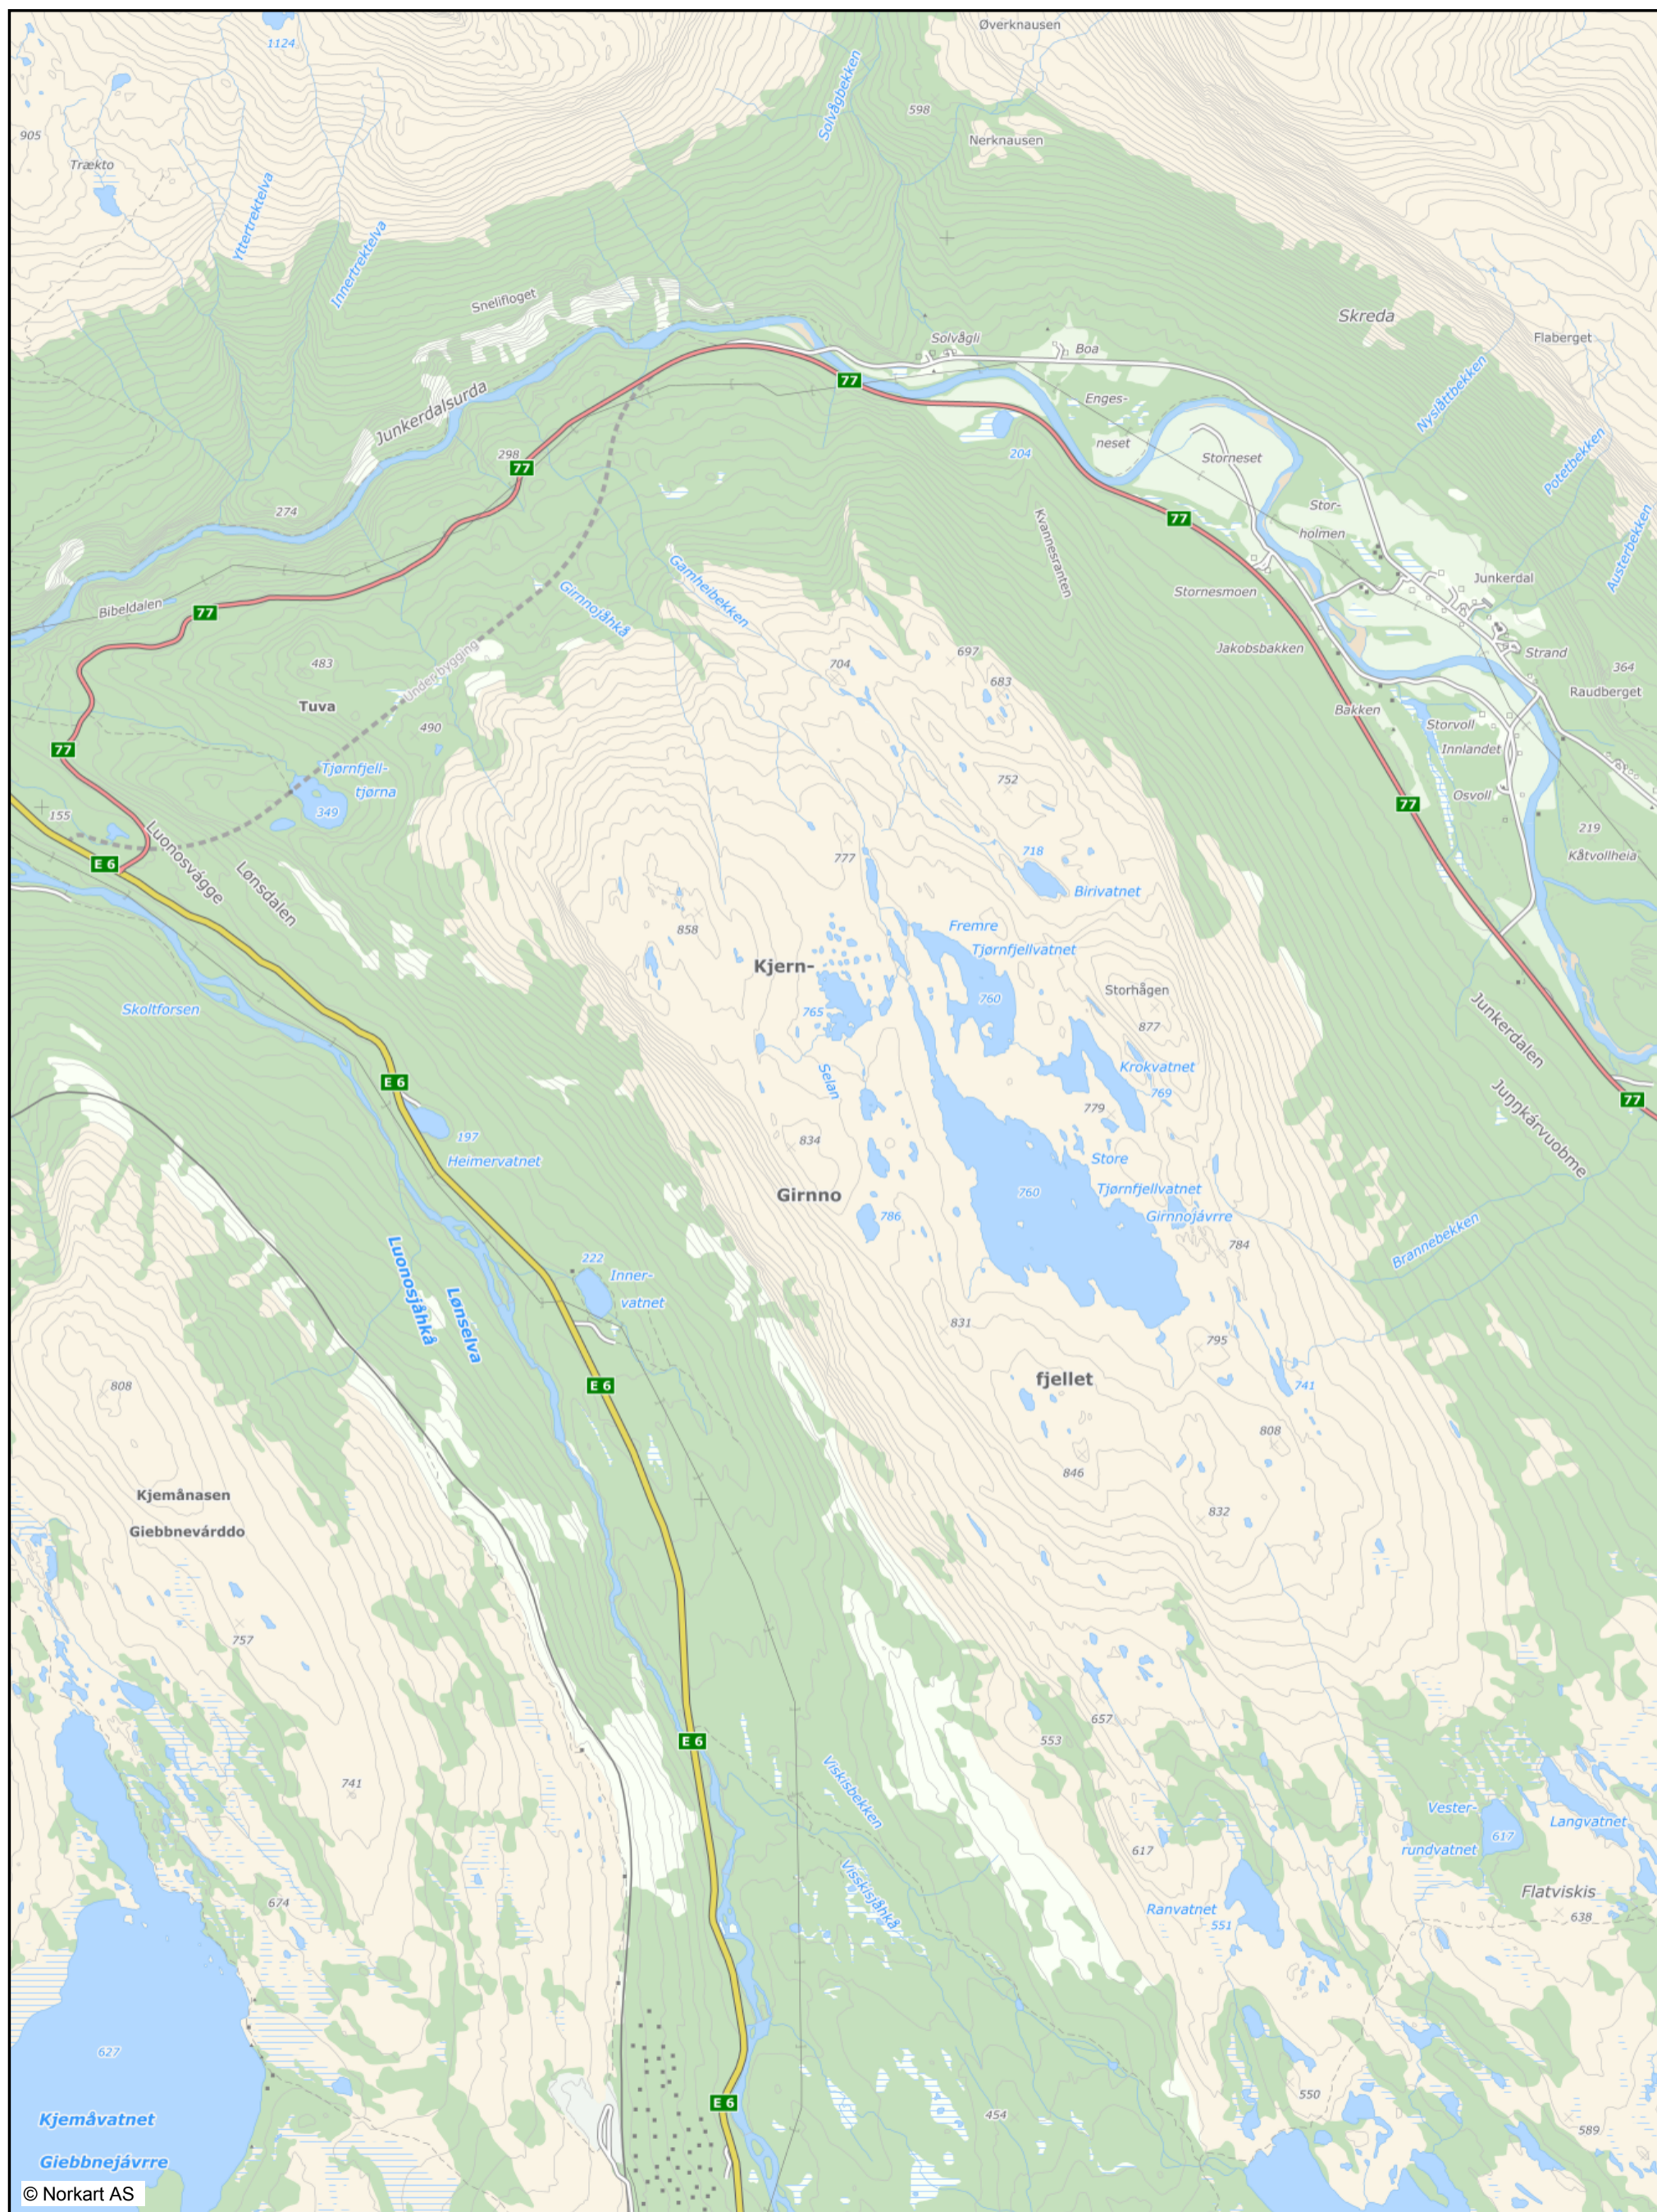

# Kart Navnesak 2018/507 Saltdal

1:30000

17.01.2019

© Norkart AS

1) Det tas forbehold om feil i kartgrunnet 2) Ved utskrift fra PDF-fil kan målestokken bli unøyaktig 3) Det tas forbehold om feil i vann og avløpskartet.