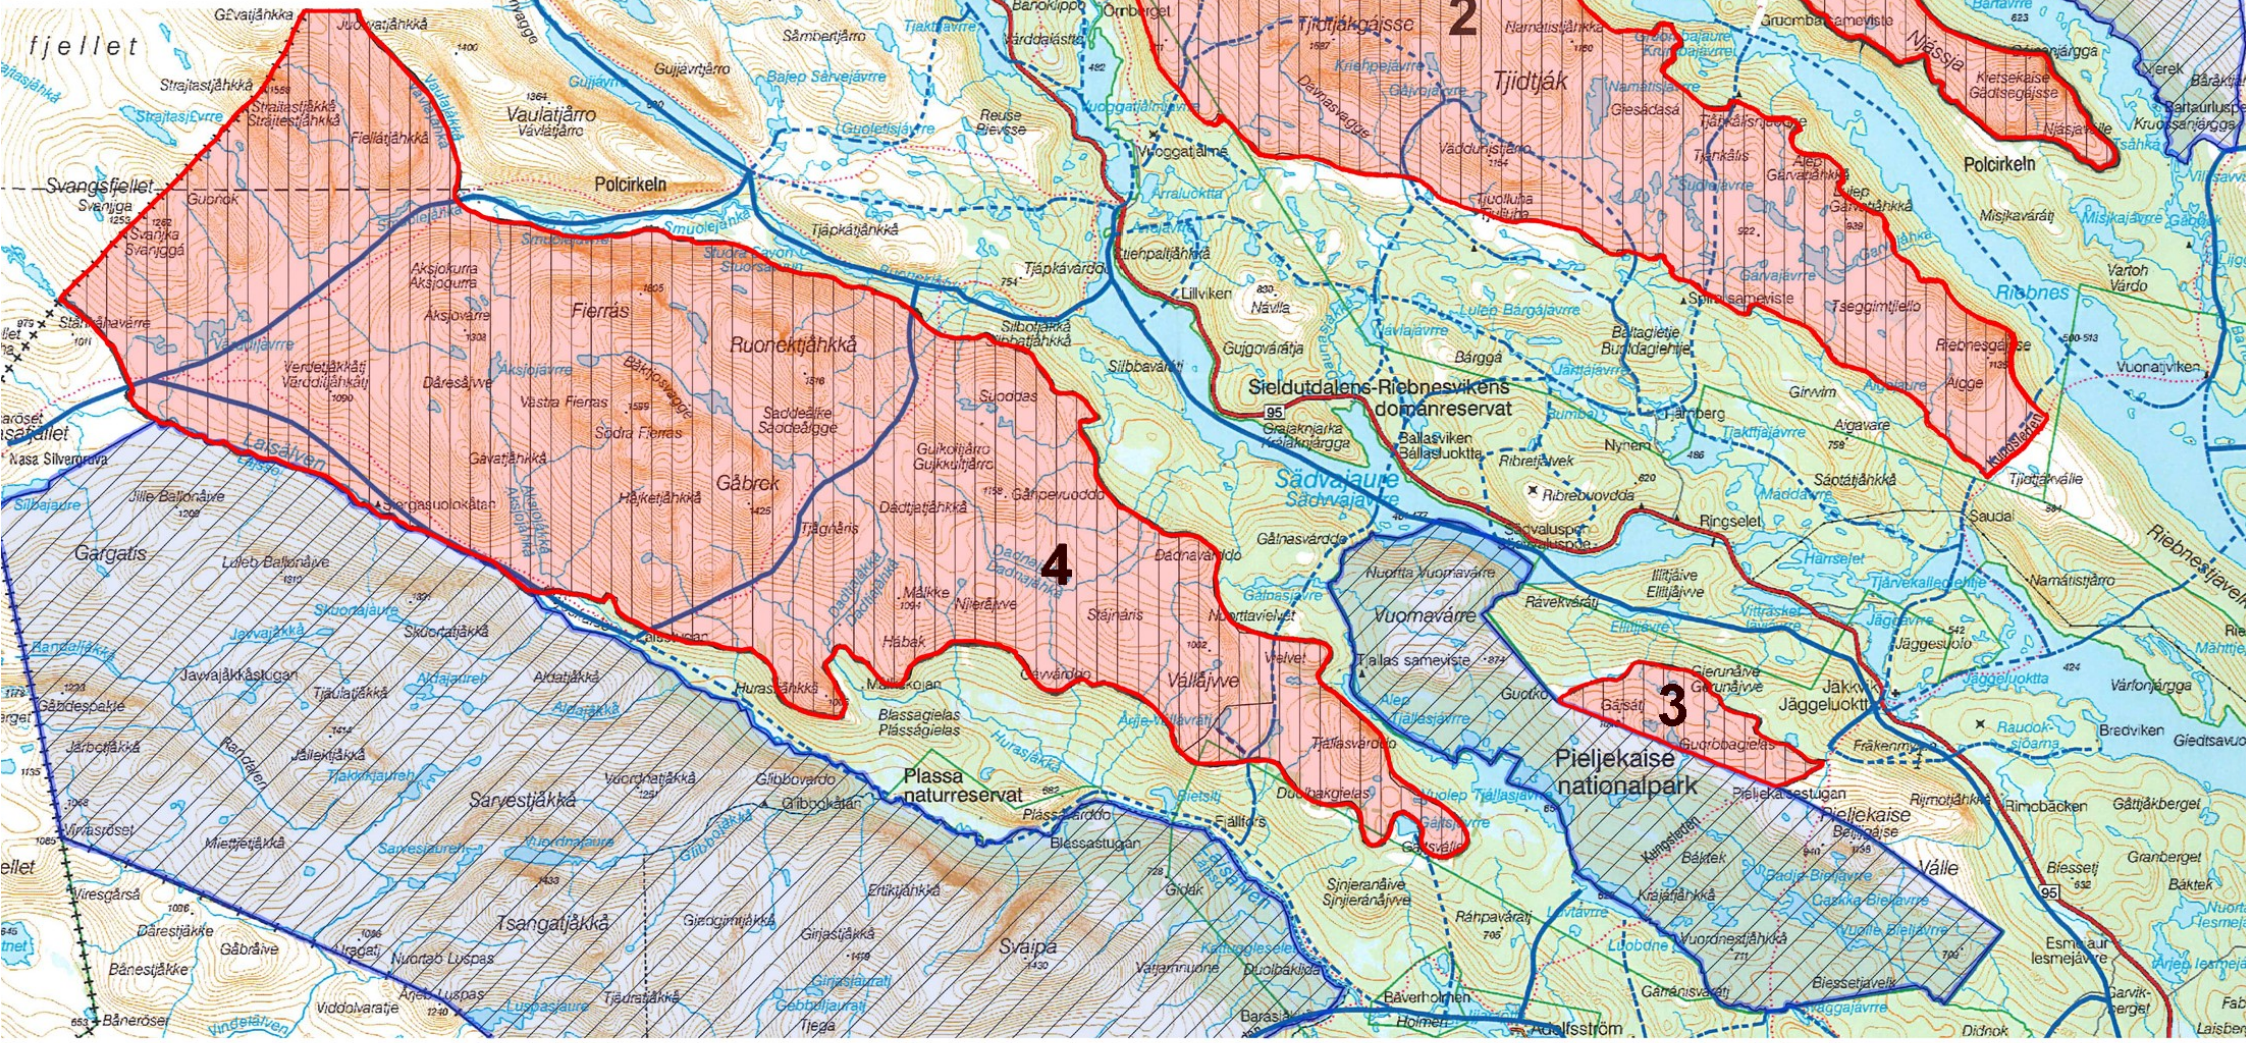

Skoterförbud i Njassja- och Tjiddjåk-området

Under vinter-/vårperioden.

Områden 1-4 är tillfälliga förbudsområden.
Områden 5-7 är permanenta förbudsområden.

Njassja
Tjiddjåk

3: Pieljekaise
4: Fierrås med Tjällasvärddo

Inom förbudsområden är skotertrafik tillåten längs blåmarkerade leder och färdstråk.